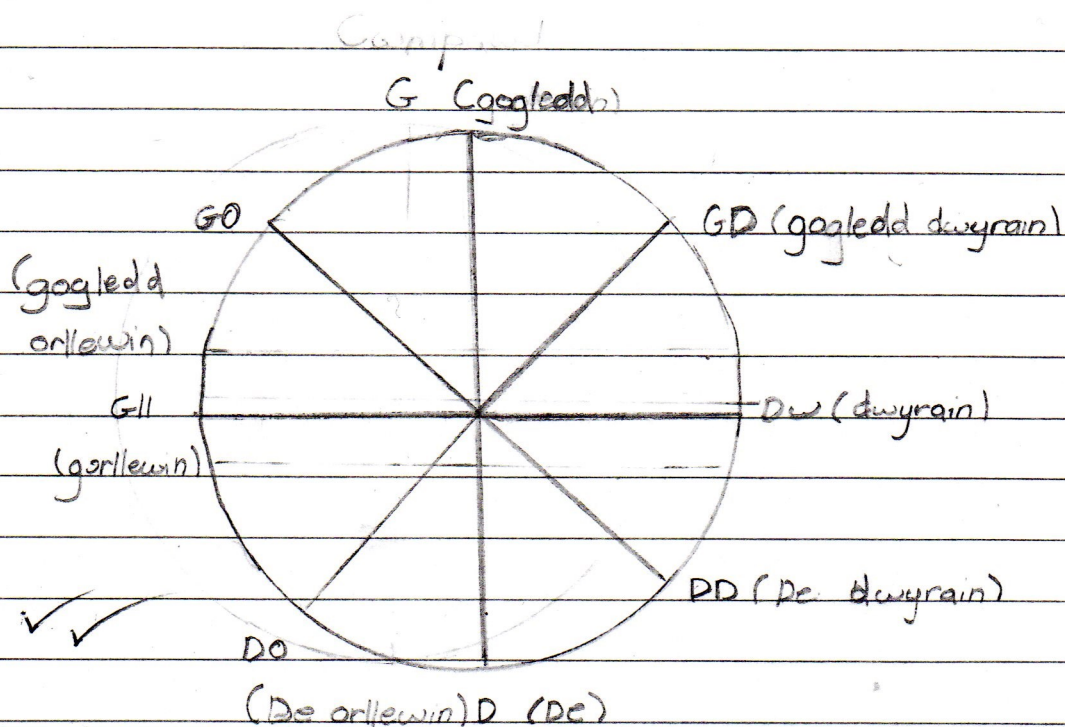

- Mae Llyn Celyn ir gorllewin o wreexam. ✓
- Mae Llyn Efyrrwy ir gogledd o Caerdydd. ✓
- Mae Llyn Brenig ir gogledd dwyrain o Taly Hlyn. ✓
- Mae Llyn Bryn Bys ir de o Llyn Briannos. ✓
- Mae wreexam ir gogledd dwyrain o deridigion. ✓
- Mae Llyn Hangerese ir gogledd o Caerdydd. ✓
- Mae Aberystwyth ir de or Wyddfa. ✓
- Mae Machynlleth ir de o Dolgellau. ✓
- Mae Bangor ir gogledd dwyrain o Caernarfon. ✓
- Mae Sircfon ir gogledd o Gwynedd. ✓

Arddedwag zoe.